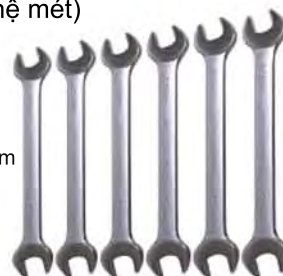

Model	Mã đặt hàng	Số lượng	Trọng lượng
09-005	STA-090-002	20 chi tiết	3,5 kg

**KING TONY**

24 chi tiết bộ khẩu 1/2"  
model 4026MR01

18 đầu tuýp: 10 mm, 11 mm, 12 mm,  
13 mm, 14 mm, 15 mm, 16 mm, 17 mm,  
18 mm, 19 mm, 20 mm, 21 mm, 22 mm,  
23 mm, 24 mm, 27 mm, 30 mm, 32 mm  
1 cần xiết đảo chiều 10", 1 cần xiết lắ  
léo 15", 2 cần nối dài 5" & 10", 1 đầu  
nối, 1 cần chữ T. Mã đặt hàng:  
**KIG-402-002**

8 chi tiết bộ vòng miệng (hệ mét)  
model 09-079

Kích cỡ: **8 mm, 10 mm, 11 mm, 12 mm,  
13 mm, 14 mm, 17 mm, 19 mm**

Mã đặt hàng	Số lượng	Trọng lượng
STA-079-061	8 chi tiết	1,46 kg

**SELLERY**

Cờ lê 2 đầu vòng

Khoen cờ lê 12 rãnh làm bằng hợp kim cứng, chịu  
được lực siêu bền. Tay cầm bằng thép không gỉ, thiết  
kế chuyên nghiệp với tay cầm có độ dốc

Model	Mã đặt hàng	Kích thước	Chiều dài
74-512	SLM-512-098	12 x 14 mm	170 mm
74-517	SLM-514-099	14 x 17 mm	200 mm
74-517	SLM-517-100	17 x 19 mm	200 mm

**CROSSMAN PROFESSIONAL**

6 chi tiết bộ cờ lê 2 đầu hờ (hệ mét)  
model 96-089

Kích cỡ:  
8 x 9 mm, 10 x 12 mm, 12 x 14 mm,  
14 x 17 mm, 17 x 19 mm, 21 x 23 mm

Model	Mã đặt hàng	Số lượng	Trọng lượng
96-089	CRO-960-572	6 chi tiết	1,8 kg